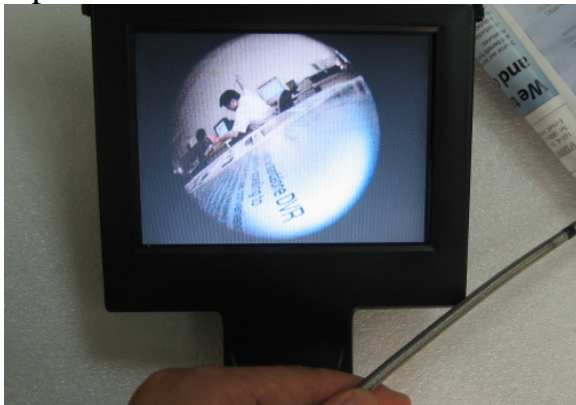

Opname vanaf